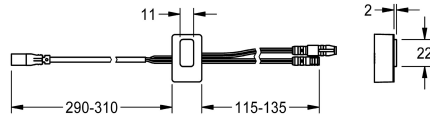

KWC

Sensor, ID 01/00006

Modell-Linie: F5 | ASET1007

Piezas de repuesto | Accesorio Griferías de lavado

KWC-No.

2030050159

Sensor con electrónica de control, ID 01/00006

Datos técnicos

Cantidad

1

Cantidad de unidades de medición

Piezas