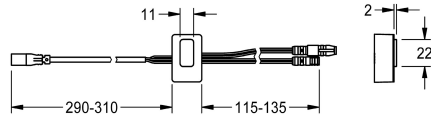

KWC

Détecteur, ID 01/00006

Modell-Linie: F5 | ASET1007

Pièces de rechange | Pièces de rechange robinetterie

KWC-No.

2030050159

Détecteur avec électronique de commande, ID 01/00006

Données techniques

Unité de remplissage

1

Unité de mesure

Pièce