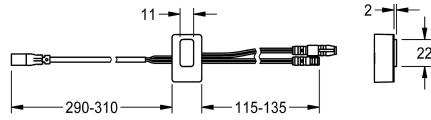

## KWC

Détecteur, ID 01/00006

Modell-Linie: F5 | ASET1007

Pièces de rechange | Pièces de rechange robinetterie

### KWC-No.

2030050159

Détecteur avec électronique de commande, ID 01/00006

### Données techniques

Unité de remplissage

1

Unité de mesure

Pièce

teamNumber

0