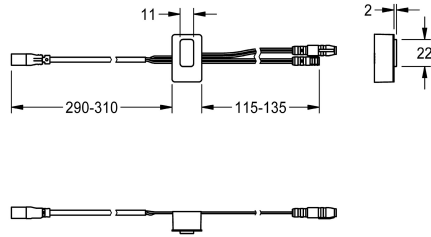

## KWC

Sensore, ID 01/00006

Modell-Linie: F5 | ASET1007

Ricambi | Accessori per rubinetterie per lavabi

### KWC-No.

**2030050159**

Sensore con elettronica di comando, ID 01/00006

### Dati tecnici

Capacità

1

Quantità UOM

Pezzi

teamNumber

0