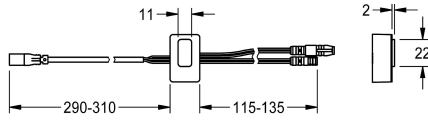

KWC

Sensore, ID 01/00006

Modell-Linie: F5 | ASET1007

Ricambi | Accessori per rubinetterie per lavabi

KWC-No.

2030050159

Sensore con elettronica di comando, ID 01/00006

Dati tecnici

Capacità

1

Quantità UOM

Pezzi