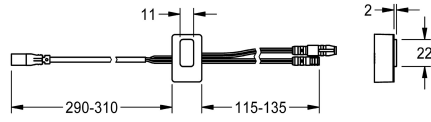

KWC

Sensor, ID 01/00006

Modell-Linie: F5 | ASET1007

Reserve onderdelen | Reserve-onderdelen kranen

KWC-No.

2030050159

Sensor met besturingselektronica, ID 01/00006

Technical Data

Vulhoeveelheid

1

Hoeveelheid meeteenheid

Stuk