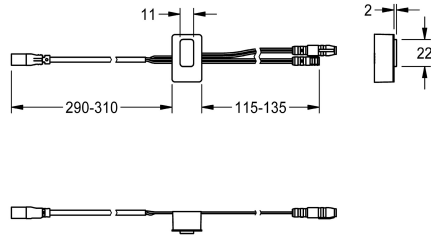

## KWC

Sensor, ID 01/00006

Modell-Linie: F5 | ASET1007

Reserve onderdelen | Reserve-onderdelen kranen

### KWC-No.

2030050159

Sensor met besturingselektronica, ID 01/00006

### Technical Data

Vulhoeveelheid

1

Hoeveelheid meeteenheid

Stuk