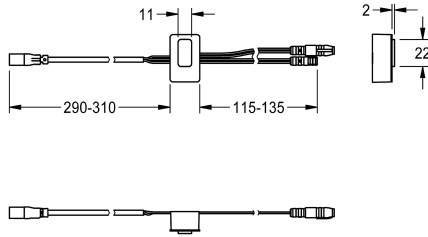

KWC

Czujnik, ID 01/00006

Modell-Linie: F5 | ASET1007

Aksesoria i elementy funkcyjne | Części zamienne do armatur umywalkowych

KWC-No.

2030050159

Czujnik z elektroniką sterującą, ID 01/00006

Dane techniczne