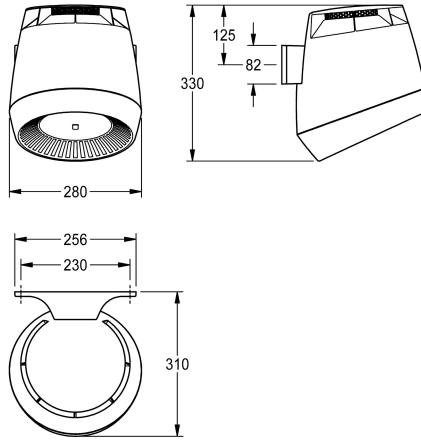

KWC F5 Hood hair dryer

Modell-Linie: F5 | F5DR2001

Osušeče rukou a vysoušeč vlasů | Vysoušeče vlasů

KWC-No.

2030050305

2030052323

Drying recess in basalt grey colour

2030052324

Drying recess in pearl gentian blue colour

2030052327

Drying recess in lemon yellow colour

2030052328

Drying recess in signal red colour

Barevné varianty

bílá

BASALTGREY

PERALGENTIANBLUE

LEMONYELLOW

SIGNALRED

Helmový vysoušeč vlasů F5 k montáži na stěnu, optoelektronicky řízený pro bezdotykové spuštění, integrovaná ionizační technologie, bezuhlíkový a bezúdržbový EC motor. Dosah senzoru a bezpečnostní vypnutí při trvalé reflexi nastavitelné pomocí volitelného obousměrného dálkového ovládní. Z termoplastu, plášť a upevnění barevný odstín světle šedá, vysoušečcí prohlubeň barva bílá, se 4 výstupy vzduchu pro stejnoměrné proudění teplého vzduchu.

Napájecí napětí 230 V AC, 50/60 Hz
Celkový výkon 1300 W
Topný výkon 1200 W
Stupeň krytí IP23
Objem vzduchu 190 m³/h = 53 l/s
Rychlost vzduchu 8 m/s
Hlučnost 66 db (A)
Rozměry 280 x 331 x 307 mm (š x v x h)

Technické údaje

Výkon	190 Krychl.metr/hodina
Vstupní napájecí napětí Hz	50 Hertz (1/sekundu)
Vstupní napájecí napětí V	230 Volt
Výhřevnost	1,200 Watt
Materiál	syntetický
Celková hloubka	307 mm
Celková výška	331 mm
Celková šířka	280 mm
Systém ochrany IP	Gram/krychl.centimetr
Hladina zvuku	66 Decibel (křivka A)
Celkový příkon motoru	1,300 Watt
Způsob uchycení	závit
Způsob montáže	montáž na stěnu
Ovládní	senzor
Barevné varianty	bílá
Základní barva	LIGHTGREY

Výkon	190 Krychl.metr/hodina
Vstupní napájecí napětí Hz	50 Hertz (1/sekundu)
Vstupní napájecí napětí V	230 Volt
Výhřevnost	1,200 Watt
Materiál	syntetický
Celková hloubka	307 mm
Celková výška	331 mm
Celková šířka	280 mm
Systém ochrany IP	Gram/krychl.centimetr
Hladina zvuku	66 Decibel (křivka A)
Celkový příkon motoru	1,300 Watt
Způsob uchycení	závit
Způsob montáže	montáž na stěnu
Ovládní	senzor
Barevné varianty	bílá
Základní barva	LIGHTGREY