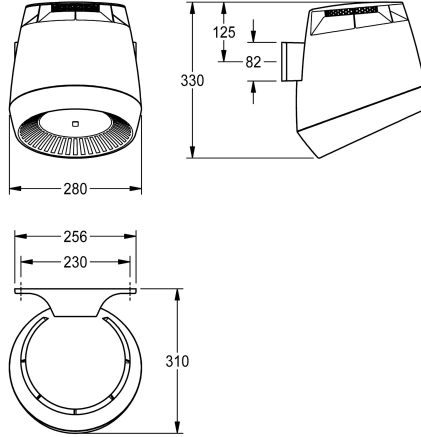

KWC F5 Hauben-Haartrockner

Modell-Linie: F5 | F5DR2001
Hände- und Haartrockner | Haartrockner

KWC-Nr.

2030050305

2030052323
Trockenmulde Farbton Basaltgrau

2030052324
Trockenmulde Farbton Perlenzian

2030052327
Trockenmulde Farbton Zitronengelb

2030052328
Trockenmulde Farbton Signalrot

Akzentfarbe

weiss

basaltgrau

perlenzian

zitronengelb

signalrot

F5 Hauben-Haartrockner für Wandmontage, opto-elektronisch gesteuert für berührungslose Auslösung, integrierte Ionentechnologie, bürstenloser und wartungsfreier EC-Motor. Sensorreichweite und Sicherheitsabschaltung bei Dauerreflexion einstellbar über optionale bidirektionale Fernbedienung. Aus thermoplastischem Kunststoff, Gehäuse und Befestigung Farbton Hellgrau, Trockenmulde Farbton Weiß, mit 4 Luftauslässen zur gleichmäßigen Warmluftverteilung.

Anschlussspannung 230 V AC, 50/60 Hz
Gesamtleistung 1300 W
Heizleistung 1200 W
Schutzart IP23
Luftmenge 190 m³/h = 53 l/s
Luftgeschwindigkeit 8 m/s
Geräuschpegel 66 db (A)
Prüfzeichen GS
Abmessungen 280 x 331 x 307 mm (B x H x T)

Technische Daten

Luftmenge	190 Kubikmeter/Stunde
Eingangsspannung Hz	50 Hertz (1/Sekunde)
Eingangsspannung V	230 Volt
Heizleistung	1,200 Watt
Material	Kunststoff
Gesamttiefe	307 mm
Gesamthöhe	331 mm
Gesamtbreite	280 mm
Schutzart IP	Gramm/Kubikzentimeter
Geräuschpegel	66 Dezibel (A-Bewertung)
Gesamtleistung	1,300 Watt
Art der Befestigung	geschraubt
Art der Montage	Wandmontage
Art der Bedienung	Sensorbetätigung
Akzentfarbe	weiss
Grundfarbe	hellgrau
teamNumber	572009