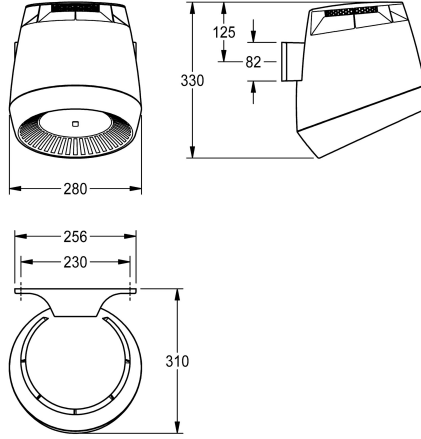

KWC F5

Secador de pelo de casco

Modell-Linie: F5 | F5DR2001

Secadores de manos y de pelo | Secador de Pelo

KWC-No.

2030050305

2030052323

Casco de secado con color gris basalto

2030052324

Casco de secado con color cian perla

2030052327

Casco de secado con color amarillo limón

2030052328

Casco de secado con color rojo señal

Color acento

Blanco

BASALTGREY

PERALGENTIANBLUE

LEMONYELLOW

SIGNALRED

Secador de pelo de casco F5 para montaje en pared, control optoelectrónico para una activación sin contacto, tecnología de iones integrada, motor EC sin escobillas y sin mantenimiento. Alcance del sensor y desconexión de seguridad en caso de reflexión permanente ajustable mediante el mando a distancia bidireccional opcional. De plástico termoplástico, carcasa y fijación color gris claro, cavidad de secado color blanco, con 4 salidas de aire para un reparto uniforme del calor.

Tensión de conexión 230 V CA, 50/60 Hz
Potencia total 1300 W
Potencia de calefacción 1200 W
Modo de protección IP23
Cantidad de aire 190 m³/h = 53 l/s
Velocidad del aire 8 m/s
Nivel de ruido 66 db (A)
Dimensiones 280 x 331 x 307 mm (L x A x P)

Datos técnicos

Salida de aire

190 Metro cúbico/Hora

Entrada de voltage de alimentación HZ

50 Hercio (1/segundo)

Fuente de alimentación V

230 Voltio

Potencia de la calefacción

1,200 Vatios

Material

Sintético

Profundidad

307 mm

Altura

331 mm

Anchura total

280 mm

Sistema de protección de propiedad

Gramos/Centímetro cúbico

Nivel de ruido

66 Decibelio (valoración A)

Potencia total

1,300 Vatios

Tipo de fijación

Tornillo

Tipo de montaje

Montaje a pared

Tipo de operación

Funcionamiento del sensor

Color acento

Blanco

Color primario

LIGHTGREY