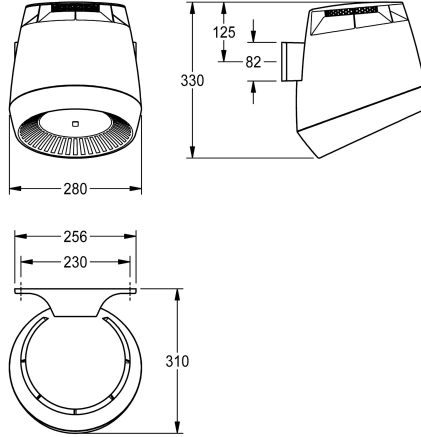

KWC F5 Sèche-cheveux sans contact

Modell-Linie: F5 | F5DR2001
Sèche-mains et sèche-cheveux | Sèches-cheveux

KWC-No.

2030050305

2030052323

Zone de séchage couleur gris basalte

2030052324

Zone de séchage couleur gentiane nacré

2030052327

Zone de séchage couleur jaune citron

2030052328

Zone de séchage couleur rouge de sécurité

Couleur d'accent

Blanc

BASALTGREY

PERALGENTIANBLUE

LEMONYELLOW

SIGNALRED

Sèche-cheveux F5 pour montage mural, à commande opto-électronique pour déclenchement sans contact, technologie à ions intégrée, moteur EC sans brosses et sans entretien. Distance de détection et coupure de sécurité en cas de réflexion permanente réglable par télécommande bidirectionnelle en option. En thermoplastique, boîtier et fixation couleur gris clair, zone de séchage couleur blanc, avec 4 sorties d'air pour une répartition uniforme de l'air.

Tension de raccordement 230 V CA, 50/60 Hz
Puissance totale 1300 W
Puissance de chauffage 1200 W
Type de protection EP23
Débit d'air 190 m³/h = 53 l/s
Vitesse de l'air 8 m/s
Niveau de bruit 66 dB (A)
Dimensions 280 x 331 x 307 mm (L x H x P)

Données techniques

Ventilation en sortie

190 Mètre cube/heure

Alimentation d'entrée en Volt Hz

50 hertz (1/seconde)

Alimentation d'entrée en Volt V

230 Volt

Puissance de chauffage

1,200 Watt

Matière

Synthétique

Profondeur totale

307 mm

Hauteur totale

331 mm

Largeur totale

280 mm

Système de protection IP

Gramme/centimètre cube

Niveau sonore

66 Décibel (évaluation A)

Puissance totale

1,300 Watt

Type de fixation

Fixation

Type de montage

Montage mural

Type d'opération

Fonctionnement du détecteur

Couleur d'accent

Blanc

Couleur de base

LIGHTGREY

teamNumber

572009