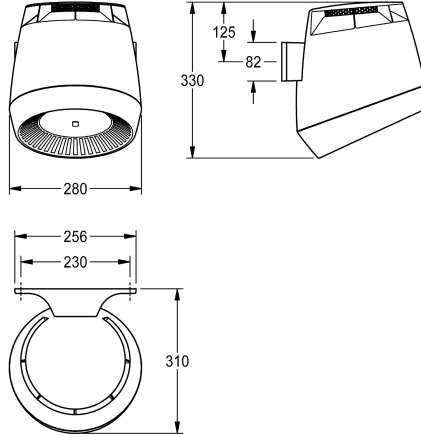

KWC F5 Asciugacapelli

Modell-Linie: F5 | F5DR2001

Asciugamani ed asciugacapelli ad aria calda | Asciugacapelli

KWC-No.

2030050305

2030052323

Con parte inferiore di colore grigio basalto

2030052324

Con parte inferiore di colore blu genziana perlato

2030052327

Con parte inferiore di colore giallo limone

2030052328

Con parte inferiore di colore rosso

Colore accento

Bianco

BASALTGREY

PERALGENTIANBLUE

LEMONYELLOW

SIGNALRED

Asciugacapelli F5 per installazione a parete, controllo optoelettronico per attivazione senza contatto, tecnologia ionica integrata, con 4 uscite d'aria per una distribuzione uniforme dell'aria calda, motore EC senza spazzole e senza necessità di manutenzione. Portata del sensore e arresto di sicurezza con riflessione continua regolabili tramite telecomando bidirezionale opzionale. Realizzato in materiale termoplastico, alloggiamento e fissaggio di colore grigio chiaro, parte inferiore di colore bianco.

Tensione di allacciamento 230 V CA, 50/60 Hz
Potenza totale 1300 W
Potenza termica 1200 W
Tipo di protezione IP23
Quantità d'aria 190 m³/h = 53 l/s
Velocità dell'aria 8 m/s
Livello di rumore 66 db (A)
Dimensioni 280 x 331 x 307 mm (L x A x P)

Dati tecnici

Portata aria

190 Cubic Meter/Hour

Tensione in ingresso Hz

50 Hertz (1/second)

Tensione in ingresso V

230 Volt

Potenza di riscaldamento

1,200 Watt

Materiale

Sintetico

Profondità totale

307 mm

Altezza totale

331 mm

Larghezza complessiva

280 mm

Sistema protettivo IP

Gram/Cubic Centimeter

Livello del rumore

66 Decibels (A Weighting)

Potenza totale

1,300 Watt

Tipo di fissaggio

Vite

Tipo di montaggio

Installazione a parete

Funzionamento

Funzionamento a sensore

Colore accento

Bianco

Colore di base

LIGHTGREY

teamNumber

572009