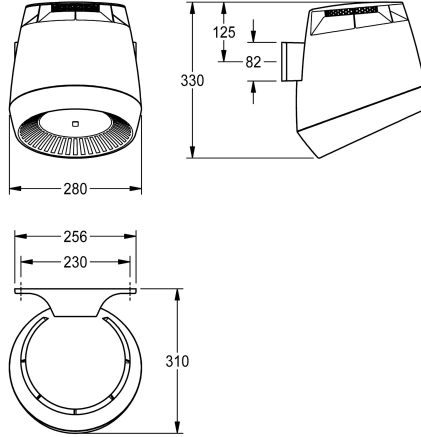

KWC F5 Haardroger

Modell-Linie: F5 | F5DR2001
Hand- en haardrogers | Haardrogers

KWC-No.

2030050305

2030052323

Kleur binnenkant kap basaltgrijs

2030052324

Kleur binnenkant kap parelmoerblauw

Aansluitspanning 230 V AC, 50/60 Hz
Totaal vermogen 1300 W
Warmtevermogen 1200 W
Beveiligingsgraad IP23
Luchthoeveelheid 190 m³/h = 53 l/s
Luchtsnelheid 8 m/s
Geluidsniveau 66 db (A)
Afmetingen 280 x 331 x 307 mm (B x H x D)

1,200 Watt

Materiaal

Kunststof

Totale diepte

307 mm

Totale hoogte

331 mm

Totale breedte

280 mm

IP bescherming

Gram/kubieke centimeter

Geluidsdruk

66 Decibel (A-waardering)

Vermogen

1,300 Watt

Type bevestiging