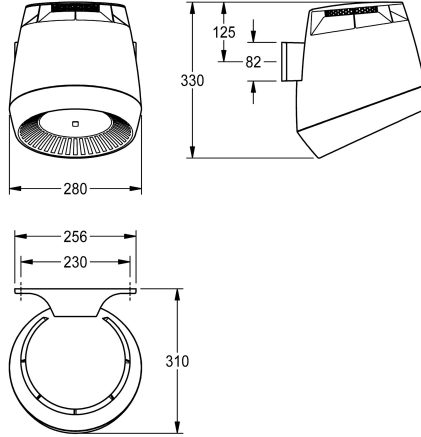

KWC F5

Basenowa suszarka do włosów

Modell-Linie: F5 | F5DR2001

Suszarki do rąk i do włosów | Suszarka do włosów

KWC-No.

2030050305

2030052323

Komora suszenia w kolorze bazaltowym

Napięcie przyłączeniowe 230 V AC, 50/60 Hz

Moc całkowita 1300 W

Moc grzewcza 1200 W

Stopień ochrony IP23

Ilość powietrza 190 m³/h = 53 l/s

Prędkość powietrza 8 m/s

Poziom głośności 66 db (A)

Wymiary 280 x 331 x 307 mm (szer. x wys. x głęb.)

1,200 Wat

Materiał

Tworzywo sztuczne

Łączna głębokość

307 mm

Łączna wysokość

331 mm

Łączna szerokość

280 mm

System ochrony IP

Gram/centymetr sześcienny

Ciśnienie akustyczne

66 Decybele (krzywa ważąca A)

Moc całkowita

1,300 Wat

Rodzaj mocowania