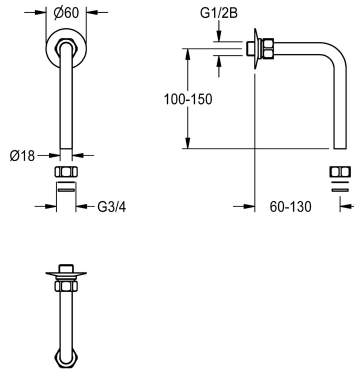

KWC Abgangsbogen

Modell-Linie: **SHOWER-ACCESSORY | ACXX2005**
Duscharmaturen | Zubehör Duschen

KWC-Nr.

2030050434

Abgangsbogen 120 x 150 mm, Montagemaß maximal 130 x 134 mm

2030050435

Abgangsbogen 120 x 500 mm, Montagemaß maximal 130 x 484 mm

Abgangsbogen 120 x 150 mm, mit Reduziemippel G 1/2 B und 2 Quetschüberwurfmutter G 3/4 x 18 mm. Messing poliert verchromt.

Montagemaß maximal 130 x 134 mm

Technische Daten

Art des Duschrohres

Abgangsbogen