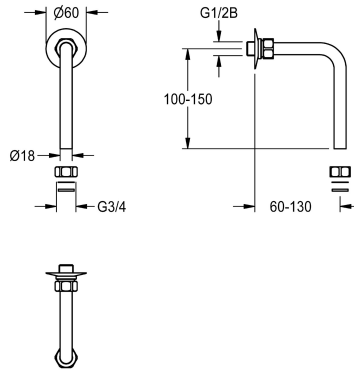

## KWC Abgangsbogen

Modell-Linie: **SHOWER-ACCESSORY | ACXX2005**  
Duscharmaturen | Zubehör Duschen

#### 2030050434

Abgangsbogen 120 x 150 mm, Montagemaß maximal 130 x 134 mm

#### 2030050435

Abgangsbogen 120 x 500 mm, Montagemaß maximal 130 x 484 mm

Abgangsbogen 120 x 150 mm, mit Reduziemippel G 1/2 B und 2 Quetschüberwurfmutter G 3/4 x 18 mm. Messing poliert verchromt.

Montagemaß maximal 130 x 134 mm

### Technische Daten

Art des Duschrohres

Abgangsbogen

teamNumber

101977