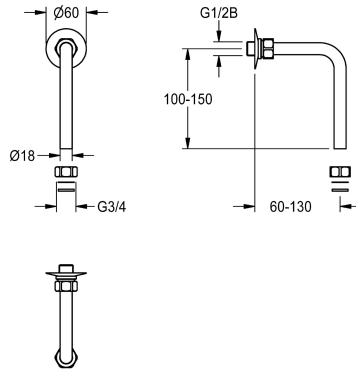

KWC

Bent outlet

Modell-Linie: SHOWER-ACCESSORY | ACXX2005

Suihkut ja suihkupaneelit | Suihkujen täydennysosat

KWC-No.

2030050434

Poistokaari 120 x 150 mm, maksimiasennusmitat 130 x 134 mm

2030050435

Taivutettu poistoputki 120 x 500 mm, maksimiasennusetäisyys 130 x 484 mm

Taivutettu poistoputki 120 x 500 mm, G 1/2 B supistusnipalla ja 2 puristusliitosmutteria G 3/4 x 18 mm. Kromipinnoitettua messinkiä.

Maksimiasennusmitat 130 x 134 mm

Tekniset tiedot

ATT-WS-TYPESHOWPIPE

lviCode

BENT-OUTLET

0