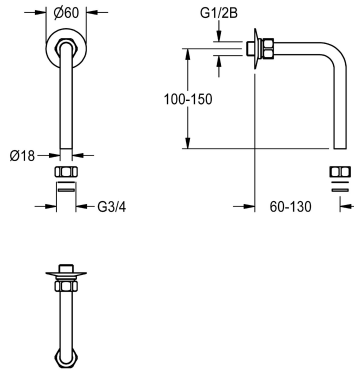

## KWC Afvoerbocht

Modell-Linie: SHOWER-ACCESSORY | ACXX2005  
Douches | Accessoires voor douches

#### 2030050434

Afvoerbochten 120 x 150 mm, montagemaat maximaal 130 x 134 mm

#### 2030050435

Afvoerbocht 120 x 500 mm, montagemaat maximaal 130 x 484 mm

Afvoerbocht 120 x 150 mm, met verloopnippel G 1/2 B en 2 knelwartelmoeren G 3/4 x 18 mm, messing gepolijst verchromd.

Montagemaat maximaal 130 x 134 mm

### Technical Data

Type douchepijp

Gebogen uitlaat