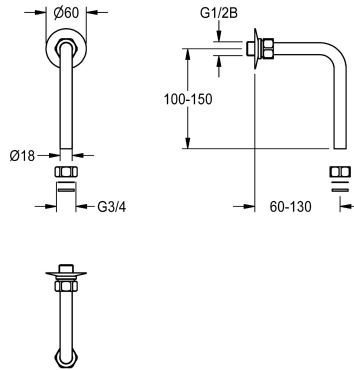

Modell-Linie: **SHOWER-ACCESSORY | ACXX2005**

Armatura natryskowa | Wyposażenie dodatkowe do armatur natryskowych

##### **2030050434**

Kolanko odpływowe 120 x 150 mm, wymiary montażowe maks.  
130 x 134 mm

##### **2030050435**

Kolanko odpływowe 120 x 500 mm, wymiary montażowe maks.  
130 x 484 mm

Kolanko odpływowe 120 x 150 mm, ze złączką redukcyjną G 1/2 B i dwoma zaciskowymi nakrętkami G 3/4 x 18 mm. Korpus mosiężny polerowany, powłoka chromowana.

Wymiary montażowe maks. 130 x 134 mm