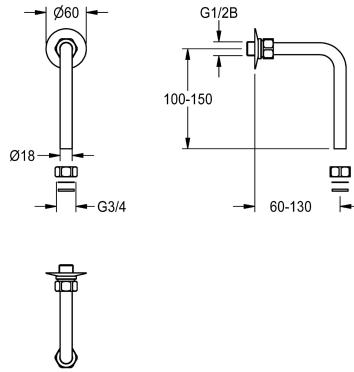

KWC

Bent outlet

Modell-Linie: SHOWER-ACCESSORY | ACXX2005

Duschar | Kompletterande delar duschar

KWC-No.

2030050434

Bent outlet 120 x 150 mm, maximum mounting dimension 130 x 134 mm

2030050435

Bent outlet 120 x 500 mm, maximum mounting dimension 130 x 484 mm

Böjt utmatningsrör 120 x 150 mm, med reducernippel G 1/2 B och 2 klämöverfallsmuttrar G 3/4 x 18 mm. Högblank förkromad mässing.

Monteringsmått maximalt 130 x 134 mm

Technical Data

ATT-WS-TYPESHOWPIPE

BENT-OUTLET