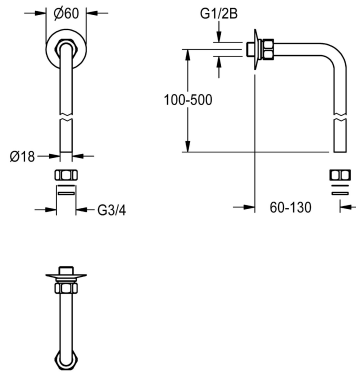

KWC Abgangsbogen

Modell-Linie: **SHOWER-ACCESSORY | ACXX2006**
Duscharmaturen | Zubehör Duschen

KWC-Nr.

2030050434

Abgangsbogen 120 x 150 mm, Montagemaß maximal 130 x 134 mm

2030050435

Abgangsbogen 120 x 500 mm, Montagemaß maximal 130 x 484 mm

Abgangsbogen 120 x 500 mm, mit Reduziernippel G 1/2 B und 2 Quetschüberwurfmutter G 3/4 x 18 mm. Messing poliert verchromt.

Montagemaß maximal 130 x 484 mm

Technische Daten

Art des Duschromes

Abgangsbogen