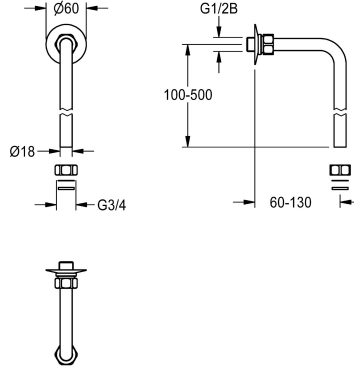

KWC

Taivutettu poistoputki

Modell-Linie: SHOWER-ACCESSORY | ACXX2006

Suihkut ja suihkupaneelit | Suihkujen täydennysosat

KWC-No.

2030050434

Poistokaari 120 x 150 mm, maksimiasennusmitat 130 x 134 mm

2030050435

Taivutettu poistoputki 120 x 500 mm, maksimiasennusetäisyys 130 x 484 mm

Taivutettu poistoputki 120 x 500 mm, G 1/2 B supistusnipalla ja 2 puristusliitosmutteria G 3/4 x 18 mm. Kromipinnoitettua messinkiä.

Maksimiasennusetäisyys 130 x 484 mm.

Tekniset tiedot

ATT-WS-TYPESHOWPIPE

lviCode

BENT-OUTLET

0