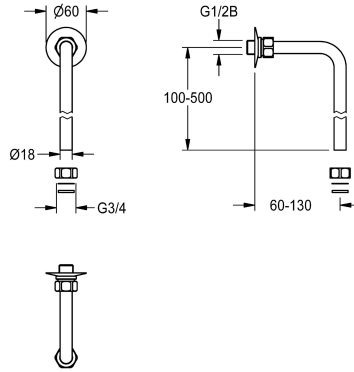

KWC Afvoerbocht

Modell-Linie: SHOWER-ACCESSORY | ACXX2006
Douches | Accessoires voor douches

KWC-No.

2030050434

Afvoerbochten 120 x 150 mm, montagemaat maximaal 130 x 134 mm

2030050435

Afvoerbocht 120 x 500 mm, montagemaat maximaal 130 x 484 mm

Afvoerbocht 120 x 500 mm, met verloopnippel G 1/2 B en 2 knelwartelmoeren G 3/4 x 18 mm, messing gepolijst verchromd.

Montagemaat maximaal 130 x 484 mm

Technical Data

Type douchepijp

Gebogen uitlaat