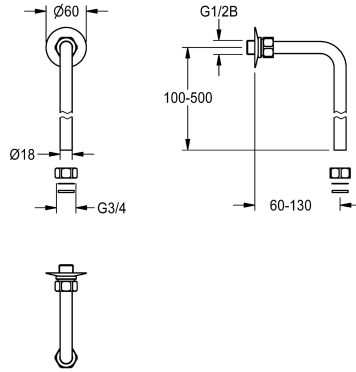

Modell-Linie: SHOWER-ACCESSORY | ACXX2006

Armatura natryskowa | Wyposażenie dodatkowe do armatur natryskowych

##### 2030050434

Kolanko odpływowe 120 x 150 mm, wymiary montażowe maks.  
130 x 134 mm

##### 2030050435

Kolanko odpływowe 120 x 500 mm, wymiary montażowe maks.  
130 x 484 mm

Kolanko odpływowe 120 x 500 mm, ze złączką redukcyjną G 1/2 B  
i dwoma zaciskowymi nakrętkami G 3/4 x 18 mm. Korpus  
mosiężny polerowany, powłoka chromowana.

Wymiary montażowe maks. 130 x 484 mm