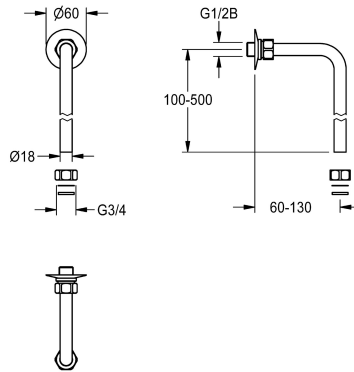

Modell-Linie: SHOWER-ACCESSORY | ACXX2006

Armatura natryskowa | Wyposażenie dodatkowe do armatur natryskowych

KWC-No.

2030050434

Kolanko odpływowe 120 x 150 mm, wymiary montażowe maks.
130 x 134 mm

2030050435

Kolanko odpływowe 120 x 500 mm, wymiary montażowe maks.
130 x 484 mm

Kolanko odpływowe 120 x 500 mm, ze złączką redukcyjną G 1/2 B
i dwoma zaciskowymi nakrętkami G 3/4 x 18 mm. Korpus
mosiężny polerowany, powłoka chromowana.

Wymiary montażowe maks. 130 x 484 mm

Dane techniczne

Rodzaje rur natryskowych

Kolanko odpływowe