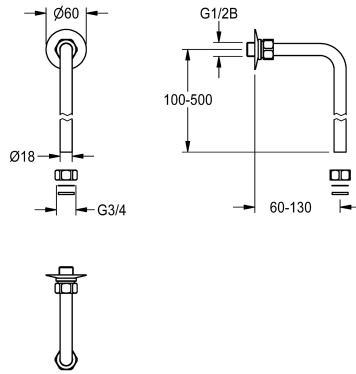

Modell-Linie: SHOWER-ACCESSORY | ACXX2006

Duschar | Kompletterande delar duschar

KWC-No.

2030050434

Bent outlet 120 x 150 mm, maximum mounting dimension 130 x 134 mm

2030050435

Bent outlet 120 x 500 mm, maximum mounting dimension 130 x 484 mm

Böjt utmatningsrör 120 x 500 mm, med reducernippel G 1/2 B och 2 klämöverfallsmuttrar G 3/4 x 18 mm. Högblank förkromad mässing.

Monteringsmått maximalt 130 x 484 mm

Technical Data

ATT-WS-TYPESHOWPIPE

BENT-OUTLET