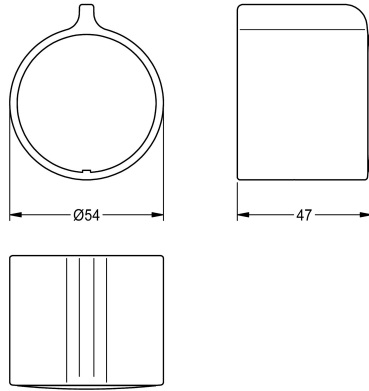

KWC

Rukojet teplotního voliče

Modell-Linie: F5 | ASXT9004

Příslušenství a funkční díly | Náhradní díly Umyvadlové armatury

KWC-No.

2030050541

Rukojet teplotního voliče z kovu

Technické údaje