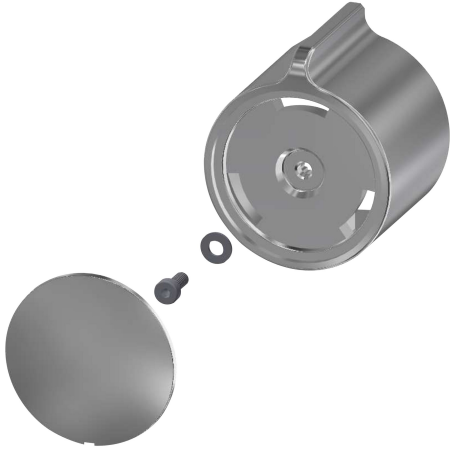

## KWC Temperaturwahlgriff

Modell-Linie: F5 | ASXT9004  
Zubehör und Funktionsteile | Ersatzteile Duschen

**KWC-Nr.**

**2030050541**

Temperaturwahlgriff aus Metall

**Technische Daten**

Füllmenge

1

Mengeneinheit

Stück