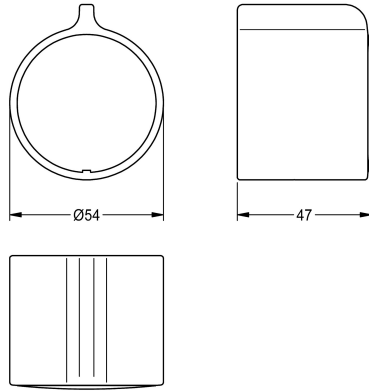

## KWC Temperaturwahlgriff

Modell-Linie: F5 | ASXT9004  
Zubehör und Funktionsteile | Ersatzteile Duschen

**KWC-Nr.**

**2030050541**

Temperaturwahlgriff aus Metall

**Technische Daten**

Füllmenge

1

Mengeneinheit

Stück