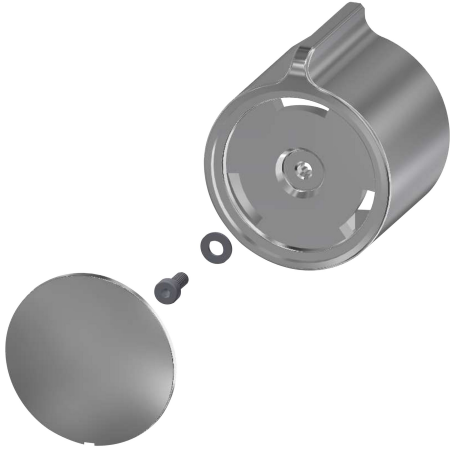

## KWC Temperaturwahlgriff

Modell-Linie: F5 | ASXT9004  
Zubehör und Funktionsteile | Ersatzteile Duschen

**KWC-Nr.**

**2030050541**

Temperaturwahlgriff aus Metall

**Technische Daten**

Füllmenge  
Mengeneinheit  
teamNumber

1  
Stück  
0