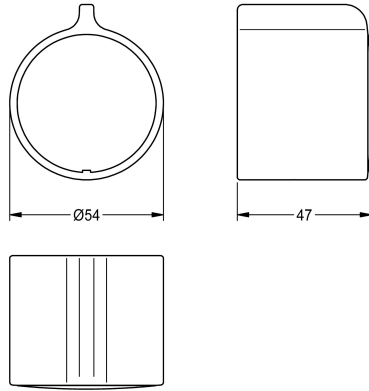

## KWC Temperaturwahlgriff

Modell-Linie: F5 | ASXT9004  
Zubehör und Funktionsteile | Ersatzteile Duschen

**KWC-Nr.**

**2030050541**

Temperaturwahlgriff aus Metall

**Technische Daten**

Füllmenge  
Mengeneinheit  
teamNumber

1  
Stück  
0