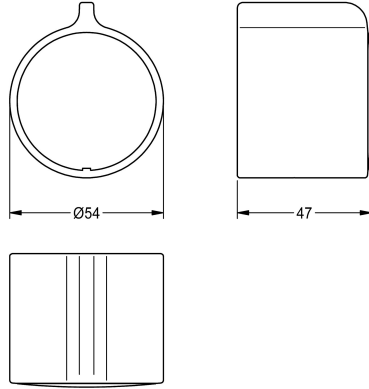

KWC Temperaturwahlgriff

Modell-Linie: F5 | ASXT9004
Zubehör und Funktionsteile | Ersatzteile Duschen

KWC-Nr.

2030050541

Temperaturwahlgriff aus Metall

Technische Daten

Füllmenge

1

Mengeneinheit

Stück