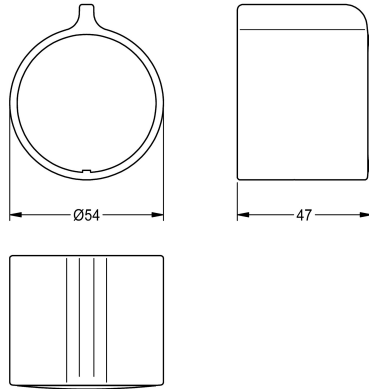

KWC

Mango selector de temperatura

Modell-Linie: F5 | ASXT9004

Piezas de repuesto | Piezas de repuesto para duchas

KWC-No.

2030050541

Mango selector de temperatura de metal

Datos técnicos

Cantidad

1

Cantidad de unidades de medición

Piezas