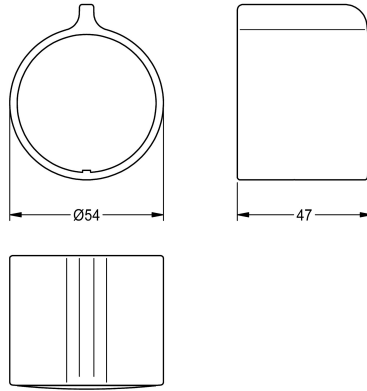

KWC

Poignée de température

Modell-Linie: F5 | ASXT9004

Pièces de rechange | Pièces de rechange robinetterie de douche

KWC-No.

2030050541

Poignée de température en métal

Données techniques

Unité de remplissage

1

Unité de mesure

Pièce