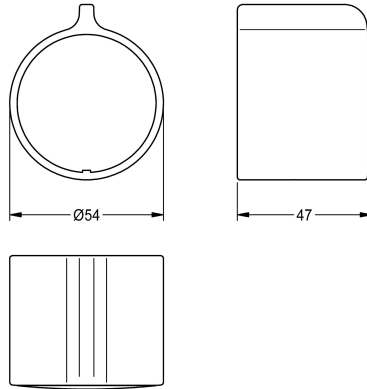

KWC

Poignée de température

Modell-Linie: F5 | ASXT9004

Pièces de rechange | Pièces de rechange robinetterie de douche

KWC-No.

2030050541

Poignée de température en métal

Données techniques

Unité de remplissage

1

Unité de mesure

Pièce

teamNumber

0