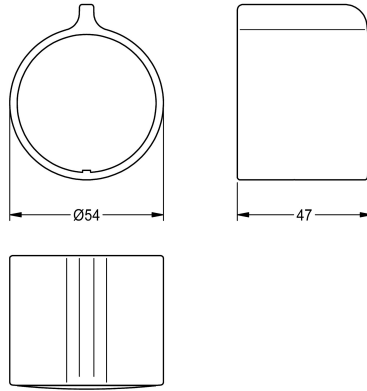

KWC

Leva di selezione temperatura

Modell-Linie: F5 | ASXT9004

Ricambi | Ricambi per rubinetteria doccia

KWC-No.

2030050541

Leva di selezione temperatura di metallo

Dati tecnici

Capacità

1

Quantità UOM

Pezzi

teamNumber

0