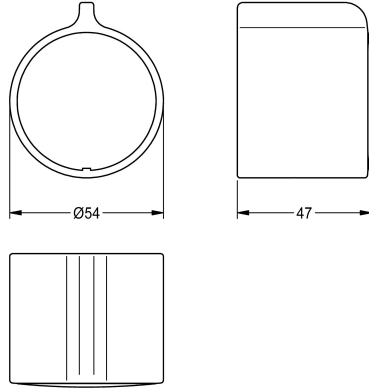

KWC

Leva di selezione temperatura

Modell-Linie: F5 | ASXT9004

Ricambi | Ricambi per rubinetteria doccia

KWC-No.

2030050541

Leva di selezione temperatura di metallo

Dati tecnici

Capacità

1

Quantità UOM

Pezzi