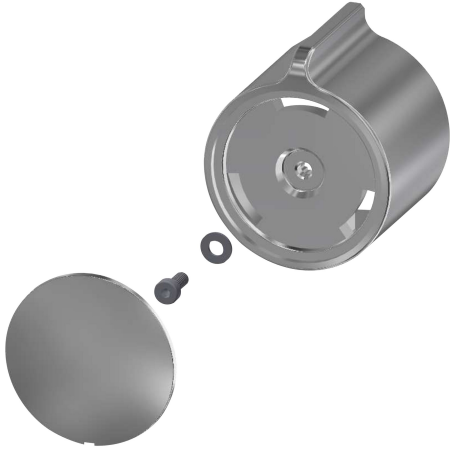

## KWC Temperatuurhendel

Modell-Linie: F5 | ASXT9004  
Reserve onderdelen | Reserve-onderdelen douches

**KWC-No.**

**2030050541**

Temperatuurhendel van metaal

**Technical Data**

Vulhoeveelheid

1