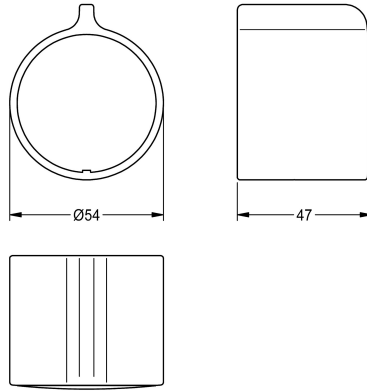

## KWC Temperatuurhendel

Modell-Linie: F5 | ASXT9004  
Reserve onderdelen | Reserve-onderdelen douches

**KWC-No.**

**2030050541**

Temperatuurhendel van metaal

**Technical Data**

Vulhoeveelheid

1

Hoeveelheid meeteenheid

Stuk