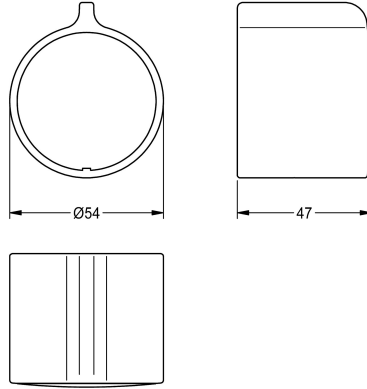

### Pokrętko ustawiania temperatury

Modell-Linie: F5 | ASXT9004

Aksesoria i elementy funkcyjne | Części zamienne do armatur natryskowych

KWC-No.

**2030050541**

Pokrętko ustawiania temperatury z metalu

#### Dane techniczne

Pojemność

1

Ilość uom

Sztuki