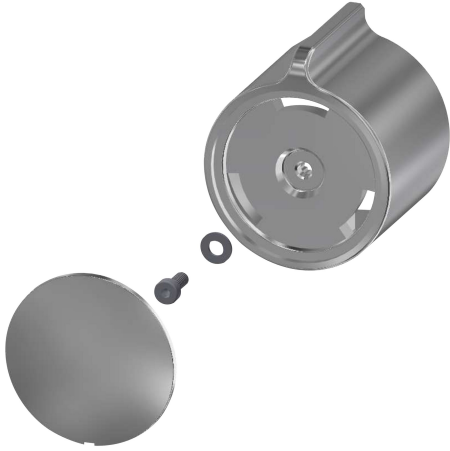

## KWC

### Pokrętko ustawiania temperatury

Modell-Linie: F5 | ASXT9004

Aksesoria i elementy funkcyjne | Części zamienne do armatur natryskowych

KWC-No.

**2030050541**

Pokrętko ustawiania temperatury z metalu