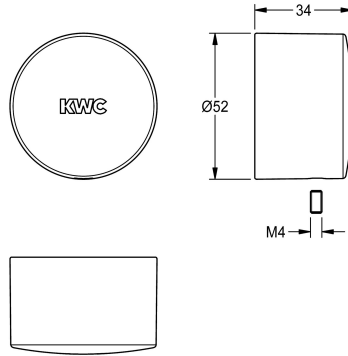

KWC

Bouchon de pression

Modell-Linie: F5 | ASST9001

Pièces de rechange | Pièces de rechange robinetterie de douche

KWC-No.

2030050542

Bouchon de pression pour mitigeur thermostatique à fermeture automatique F5S-Therm, complet avec bouchon chromé.

Données techniques

Unité de remplissage

1

Unité de mesure

Pièce

teamNumber

0