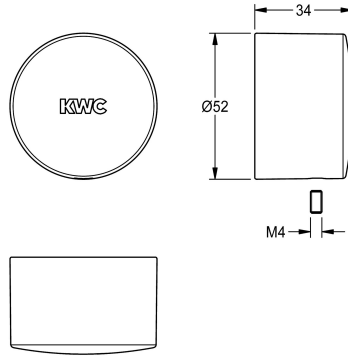

### Cappuccio a pressione

Modell-Linie: F5 | ASST9001

Ricambi | Ricambi per rubinetteria doccia

#### KWC-No.

2030050542

Cappuccio a pressione per miscelatore termostatico temporizzato F5S-Therm, completo di tappo cromato.