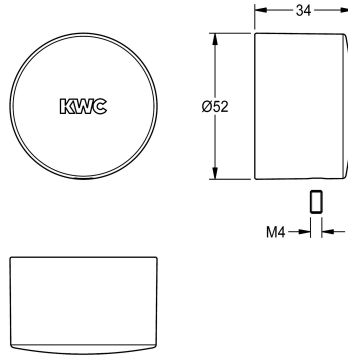

KWC Drukkap

Modell-Linie: F5 | ASST9001
Reserve onderdelen | Reserve-onderdelen douches

KWC-No.

2030050542

Drukkap voor F5S-Therm zelfsluitende thermostaatmengkraan, compleet, met stop verchroomd.

Technical Data

Vulhoeveelheid

1

Hoeveelheid meeteenheid

Stuk