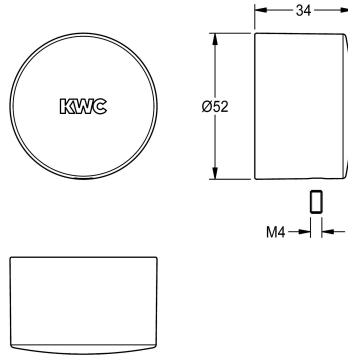

## KWC Drukkap

Modell-Linie: F5 | ASST9001  
Reserve onderdelen | Reserve-onderdelen douches

**KWC-No.**

**2030050542**

Drukkap voor F5S-Therm zelfsluitende thermostaatmengkraan, compleet, met stop verchroomd.

**Technical Data**

Vulhoeveelheid

1

Hoeveelheid meeteenheid

Stuk