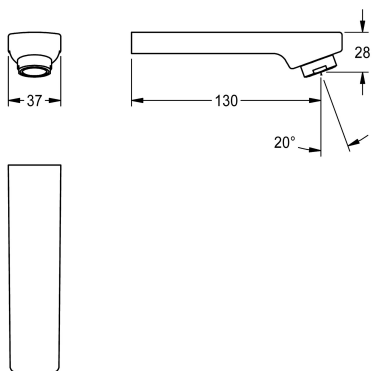

KWC

Výstup, 130 mm

Modell-Linie: F5 | ASEX1018

Příslušenství a funkční díly | Příslušenství Umyvadlové armatury

KWC-No.

2030050901

Výstup pro stěnové baterie F3E a F5E, s perlátorem 3,0 l/min, vyložení 130 mm.

Technické údaje

Vzdálenost perlátoru

130 mm

Typ baterie

Elektrická zásuvka

Objemový průtok při 3 barech

0,05 l/s