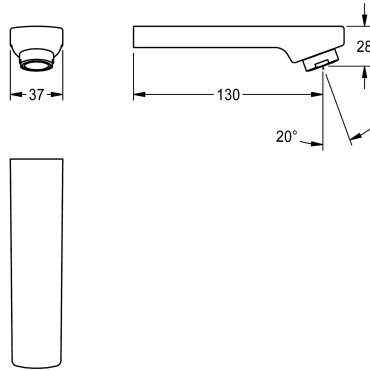

## KWC

Auslauf, 130 mm

Modell-Linie: F5 | ASEX1018

Zubehör und Funktionsteile | Ersatzteile Armaturen

### KWC-Nr.

**2030050901**

Auslauf für F3E und F5E Wandeinbauarmaturen, mit Luftsprudler  
3,0 l/min, Ausladung 130 mm.

### Technische Daten

Ausladung des Auslaufs

130 mm

Art des Auslaufes

Wandauslauf

Volumenstrom bei 3 bar

0,05 l/s