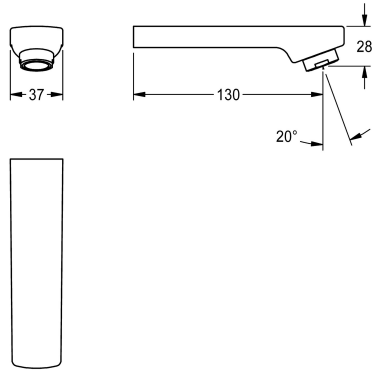

## KWC

Auslauf, 130 mm

Modell-Linie: F5 | ASEX1018

Zubehör und Funktionsteile | Ersatzteile Armaturen

### KWC-Nr.

**2030050901**

Auslauf für F3E und F5E Wandeinbauarmaturen, mit Luftsprudler  
3,0 l/min, Ausladung 130 mm.

### Technische Daten

Ausladung des Auslaufs

130 mm

Art des Auslaufes

Wandauslauf

Volumenstrom bei 3 bar

0,05 l/s

teamNumber