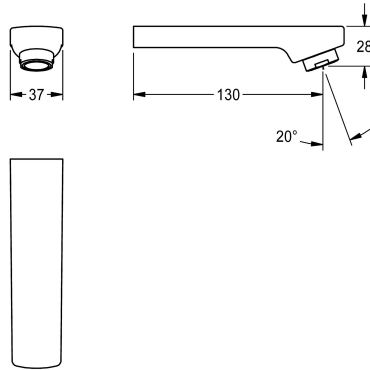

KWC

Sortie, 130 mm

Modell-Linie: F5 | ASEX1018

Pièces de rechange | Pièces de rechange robinetterie

KWC-No.

2030050901

Sortie pour robinetterie murale F3E et F5E, avec mousseur 3,0 l/min, saillie 130 mm.

Données techniques

Projection de conduit

130 mm

Type de bec

Évacuation murale

Débit volumétrique à 3 bar

0,05 l/s