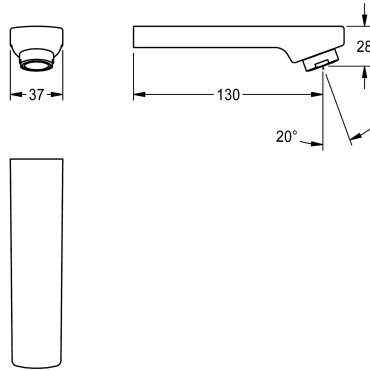

KWC

Sortie, 130 mm

Modell-Linie: F5 | ASEX1018

Pièces de rechange | Pièces de rechange robinetterie

KWC-No.

2030050901

Sortie pour robinetterie murale F3E et F5E, avec mousseur 3,0 l/min, saillie 130 mm.

Données techniques

Projection de conduit

130 mm

Type de bec

Évacuation murale

Débit volumétrique à 3 bar

0,05 l/s

teamNumber

0