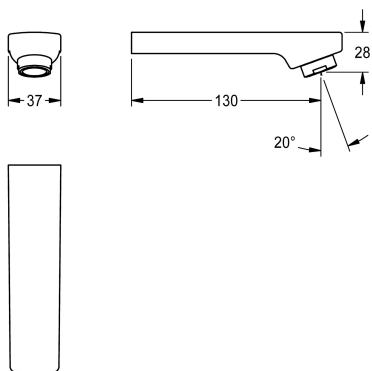

## KWC

Bocca di erogazione, 130 mm

Modell-Linie: F5 | ASEX1018

Ricambi | Accessori per rubinetterie per lavabi

### KWC-No.

**2030050901**

Bocca di erogazione per rubinetterie ad incasso a parete F3E e F5E, con aeratore 3,0 l/min, proiezione 130 mm.

### Dati tecnici

Proiezione bocca

130 mm

Tipologia bocca erogazione

Scarico a parete

Flusso volumetrico a 3 bar

0,05 l/s