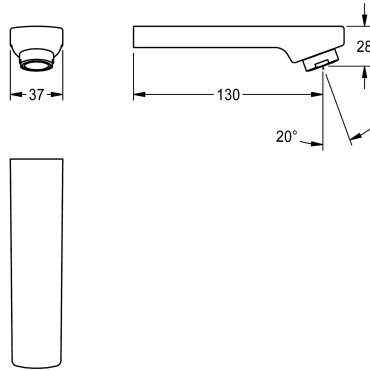

KWC

Uitloop, 130 mm

Modell-Linie: F5 | ASEX1018

Reserve onderdelen | Reserve-onderdelen kranen

KWC-No.

2030050901

Uitloop voor wandinbouwkranen F3 en F5, met perlator 3,0 l/min, uitloopsprong 130 mm.

Technical Data

Lengte uitloop

130 mm

Type uitloop

Wanduitlaat

Volumestroom bij 3 bar

0,05 l/s