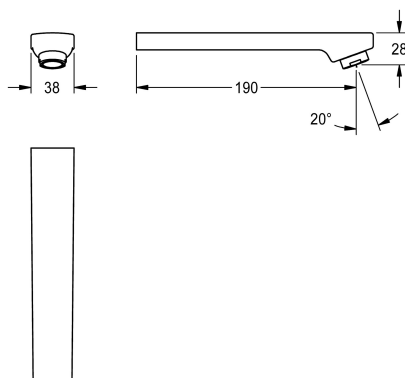

## KWC

Výstup, 190 mm

### Modell-Linie: F5 | ASEX1019

Příslušenství a funkční díly | Příslušenství Umyvadlové armatury

#### KWC-No.

**2030050902**

Výstup pro stěnové baterie F3E a F5E, s perlátorem 3,0 l/min, vyložení 190 mm.

#### Technické údaje

Vzdálenost perlátoru

190 mm

Typ baterie

Elektrická zásuvka

Objemový průtok při 3 barech

0,05 l/s