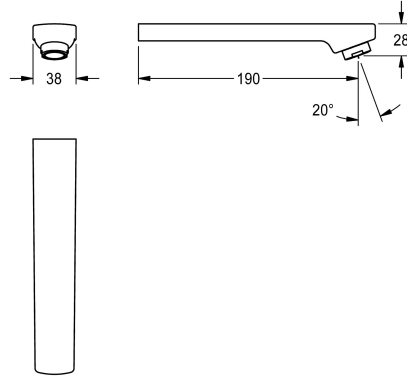

KWC

Sortie, 190 mm

Modell-Linie: F5 | ASEX1019

Pièces de rechange | Pièces de rechange robinetterie

KWC-No.

2030050902

Sortie pour robinetterie murale F3E et F5E, avec mousseur 3,0 l/min, saillie 190 mm.

Données techniques

Projection de conduit

190 mm

Type de bec

Évacuation murale

Débit volumétrique à 3 bar

0,05 l/s

teamNumber

0